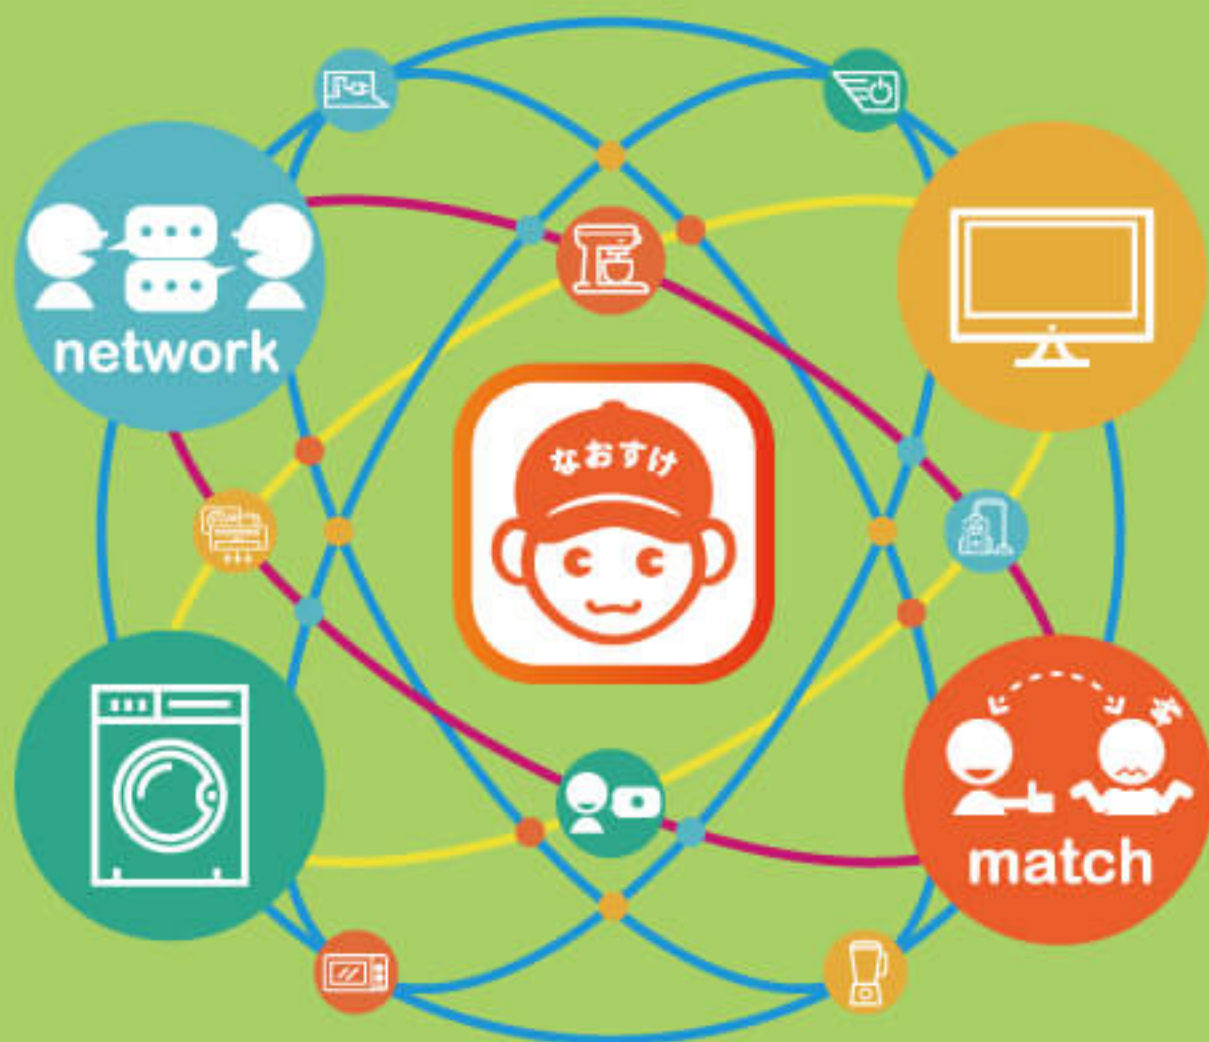

# 『なおすけ』

IoT時代の家電修理サービスネットワーク

なおすけ

全国・全メーカー・全商品  
いつでもどこでも修理依頼できます！

全メーカー・  
全商品  
全て登録  
できます。

保証書や  
レシート等を  
画像として  
登録できます。

いつでも  
購入家電品の  
情報が確認  
できます。

24時間365日  
修理依頼が  
出来ます。